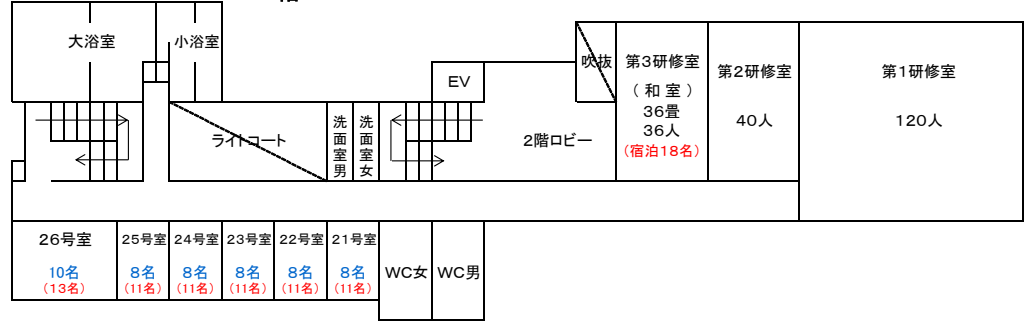

石川県立白山青年の家平面図

3 階

2 階

1 階

屋外
WC

屋外
炊飯舎
竈12基

屋外
炊事舎
机4台
32人

黒は研修人数

青は通常宿泊人数

赤は最大宿泊人数