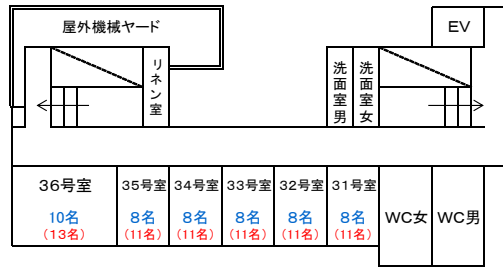

石川県立白山青年の家平面図

3 階

2 階

1 階

屋外
WC

屋外
炊飯舎
竈12基

屋外
炊事舎
机4台
32人

黒は研修人数

青は通常宿泊人数

赤は最大宿泊人数