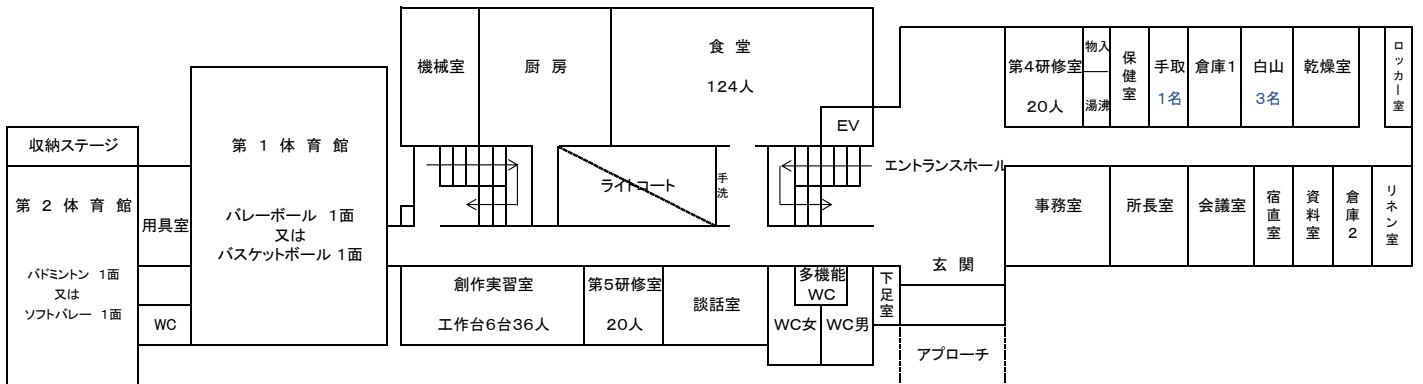

石川県立白山青年の家平面図

3 階

2 階

1 階

屋外
WC

屋外
炊飯舎
竈12基

屋外
炊事舎
机4台
32人

黒は研修人数

青は通常宿泊人数

赤は最大宿泊人数