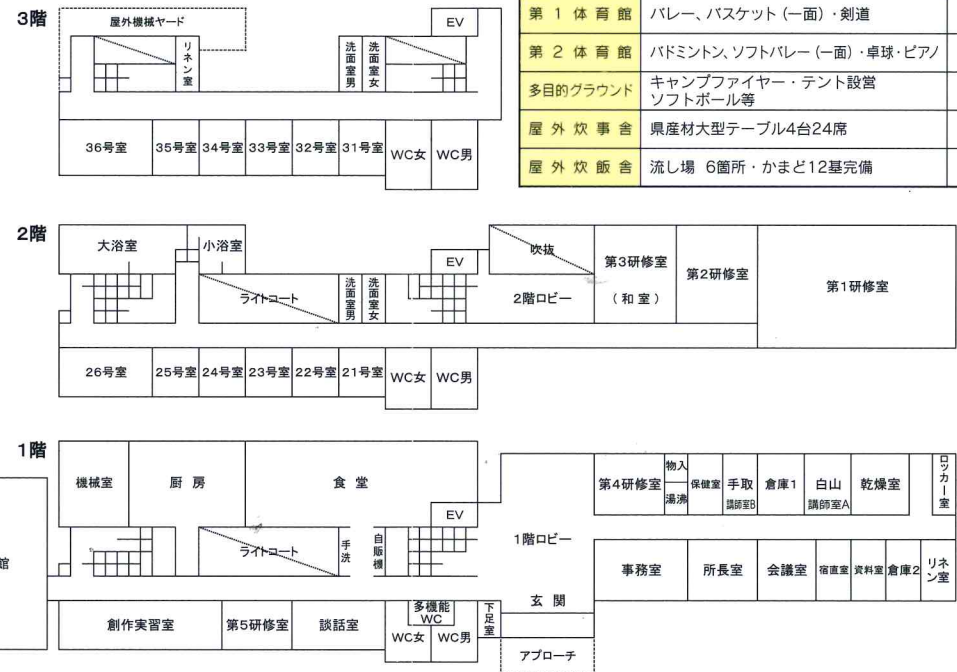

○ 小枝クラフト

落ち葉や自然の小枝や木の実を使い、楽しいクラフトを作ります。

白山青年の家は、加賀平野を一望する白山市旧鶴来町にあります。ここ舟岡は、縄文中期の古代住居跡、中世の舟岡城のあったところです。この地には、昭和17年「白山塾」として設立されたのがはじまりで、昭和44年10月に「白山青年の家」となり、平成17年7月にリニューアルオープンしました。

★ 白山青年の家で体験できる活動

【室内での活動】

白山青年の家・平面図

★ 施設設備の紹介

宿泊部屋数12室 (全室冷暖房完備) 宿泊基本利用人数100人

施設名	設備内容	利用可能人数
宿泊施設 Aタイプ	部屋数10室 2段ベッド 4個・畳部 6畳	標準 8人 最大 11人
宿泊施設 Bタイプ	部屋数 2室 2段ベッド 5個・畳部 6畳	標準 10人 最大 13人
講師室 Aタイプ	部屋数 1室 ベッド 3台	3人
講師室 Bタイプ	部屋数 1室 ベッド 1台・バス、トイレ付き	1名
食堂	セルフ形式	120名
大浴室	循環式浴槽 洗場 12人	—
小浴室	循環式浴槽 洗場 8人	—
エレベーター	定員13人	—
トイレ	各階に車椅子対応個室完備	—
第1研修室	会議机・液晶プロジェクター・DVD・120インチ電動スクリーン・ピアノ	120名
第2研修室	会議机・液晶プロジェクター・DVD・120インチ電動スクリーン	40名
第3研修室	36畳和室・座卓会議机	36名
第4研修室	会議机	20名
第5研修室	会議机	20名
創作実習室	調理兼工作台6台・ガス・水道完備	36名
談話室	会議机・畳部14畳	—
第1体育館	バレー、バスケット (一面)・剣道	—
第2体育館	バドミントン、ソフトバレー (一面)・卓球・ピアノ	—
多目的グラウンド	キャンプファイヤー・テント設営 ソフトボール等	—
屋外炊事舎	県産材大型テーブル4台24席	—
屋外炊飯舎	流し場 6箇所・かまど12基完備	—